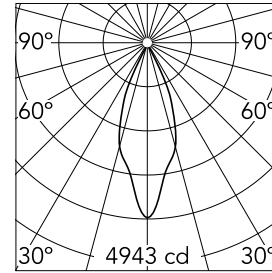

Optical

LED type	LED array
Light distribution	Symmetric
Optical type	Flood
Beam angle (°)	37
Beam angle C90-270 (°)	37

Beam Angle:	37°		
h(m)	E(lx)	D(m)	
1	4943	0.67	
2	1236	1.34	
3	549	2.01	
4	309	2.69	
5	198	3.36	