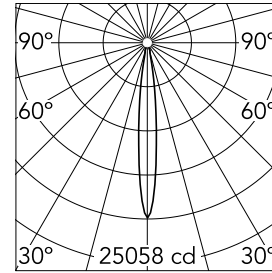

Optical

LED type	LED array
Light distribution	Symmetric
Optical type	Spot
Beam angle (°)	12
Beam angle C90-270 (°)	12

Beam Angle:	12°		
h(m)	E(lx)	D(m)	
1	25058	0.21	
2	6265	0.41	
3	2784	0.62	
4	1566	0.82	
5	1002	1.03	