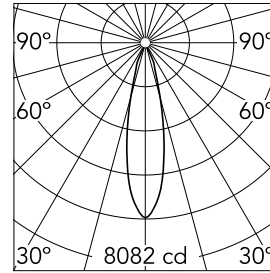

Optical

LED type	LED array
Light distribution	Symmetric
Optical type	Medium
Beam angle (°)	24
Beam angle C90-270 (°)	24

Beam Angle:	24°	
h(m)	E(lx)	D(m)
1	8082	0.43
2	2020	0.86
3	898	1.28
4	505	1.71
5	323	2.14