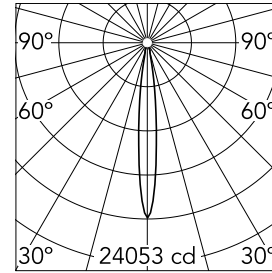

Optical

LED type	LED array
Light distribution	Symmetric
Optical type	Spot
Beam angle (°)	12
Beam angle C90-270 (°)	12

Beam Angle: 12°	h(m)	E(lx)	D(m)
	1	24053	0.21
	2	6013	0.41
	3	2673	0.62
	4	1503	0.82
	5	962	1.03