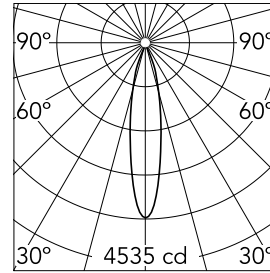

Optical

LED type	LED array
Light distribution	Symmetric
Optical type	Medium
Beam angle (°)	21
Beam angle C90-270 (°)	21

Beam Angle:	21°		
h(m)	E(lx)	D(m)	
1	4535	0.36	
2	1134	0.72	
3	504	1.09	
4	283	1.45	
5	181	1.81	