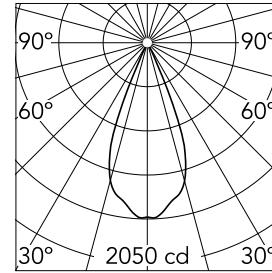

### Optical

LED type	LED array
Light distribution	Symmetric
Optical type	Flood
Beam angle (°)	43
Beam angle C90-270 (°)	43

Beam Angle: 43°

h(m)	E(lx)	D(m)
1	2050	0.79
2	512	1.58
3	228	2.37
4	128	3.16
5	82	3.95

### Physical

Color	White
Orientation	Adjustable
Weight (kg)	0.73
Tilt (°)	90
Rotation (°)	360