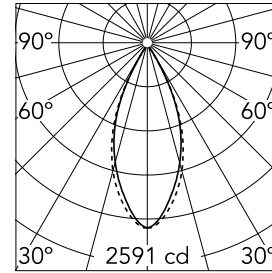

### Optical

<b>Lighting type</b>	Direct
<b>LED type</b>	Power LED
<b>Light distribution</b>	Symmetric
<b>Optical type</b>	Flood
<b>Beam angle (°)</b>	42
<b>Beam angle C90-270 (°)</b>	44

<b>Beam Angle:</b>	44°		
<b>h(m)</b>	<b>E(lx)</b>	<b>D(m)</b>	
1	2591	0.77	
2	648	1.54	
3	288	2.31	
4	162	3.08	
5	104	3.85	

Luminous flux luminaire  
1253 lm (EXTREME CUT OFF)

### Physical

<b>Color</b>	Primer
<b>Orientation</b>	Fixed
<b>Recessed depth (mm)</b>	105
<b>Weight (kg)</b>	2.54
<b>Length (mm)</b>	711