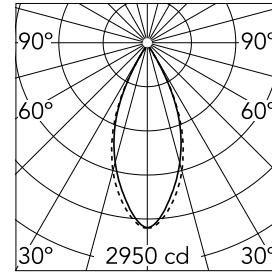

### Optical

<b>Lighting type</b>	Direct
<b>LED type</b>	Power LED
<b>Light distribution</b>	Symmetric
<b>Optical type</b>	Flood
<b>Beam angle (°)</b>	42
<b>Beam angle C90-270 (°)</b>	44

<b>Beam Angle:</b>	44°		
<b>h(m)</b>	<b>E(lx)</b>	<b>D(m)</b>	
1	2950	0.77	
2	738	1.54	
3	328	2.31	
4	184	3.08	
5	118	3.85	

### Physical

<b>Color</b>	Black
<b>Orientation</b>	Fixed
<b>Recessed depth (mm)</b>	100
<b>Weight (kg)</b>	2.34
<b>Length (mm)</b>	670