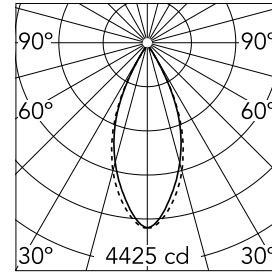

### Optical

<b>Lighting type</b>	Direct
<b>LED type</b>	Power LED
<b>Light distribution</b>	Symmetric
<b>Optical type</b>	Flood
<b>Beam angle (°)</b>	42
<b>Beam angle C90-270 (°)</b>	44

Beam Angle: 44°

h(m)	E(lx)	D(m)
1	4425	0.77
2	1106	1.54
3	492	2.31
4	277	3.08
5	177	3.85

### Physical

<b>Color</b>	Black
<b>Orientation</b>	Fixed
<b>Recessed depth (mm)</b>	100
<b>Weight (kg)</b>	3.41
<b>Length (mm)</b>	990