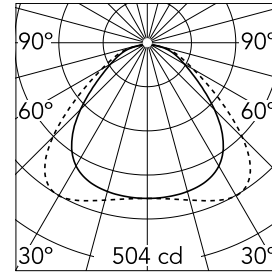

### Optical

<b>Lighting type</b>	Direct
<b>LED type</b>	Top LED
<b>Light distribution</b>	Symmetric
<b>Optical type</b>	Wide flood
<b>Beam angle (°)</b>	100
<b>Beam angle C90-270 (°)</b>	111

Beam Angle: 100°

h(m)	E(lx)	D(m)
1	504	2.38
2	126	4.76
3	56	7.13
4	31	9.51
5	20	11.89

Luminous flux luminaire  
1485 lm (EXTREME CUT OFF)

### Physical

<b>Color</b>	White
<b>Orientation</b>	Fixed
<b>Weight (kg)</b>	1.83