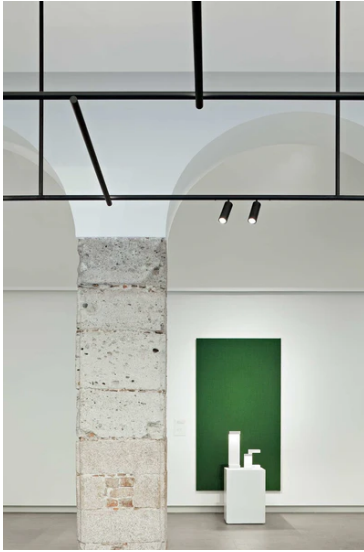

### Optical

|                               |           |
|-------------------------------|-----------|
| <b>Lighting type</b>          | Direct    |
| <b>LED type</b>               | LED array |
| <b>Light distribution</b>     | Symmetric |
| <b>Optical type</b>           | Medium    |
| <b>Beam angle (°)</b>         | 28        |
| <b>Beam angle C90-270 (°)</b> | 28        |

Beam Angle: 28°

h(m) E(lx) D(m)

|   |      |      |
|---|------|------|
| 1 | 8828 | 0.50 |
| 2 | 2207 | 1.00 |
| 3 | 981  | 1.50 |
| 4 | 552  | 2.00 |
| 5 | 353  | 2.50 |

Luminous flux luminaire  
1910 lm