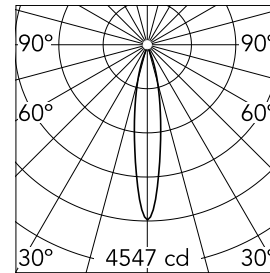

### Main specifications

<b>Number of heads</b>	1	<b>Net lumen (lm)</b>	654
<b>Lamp category</b>	LED	<b>Mountings</b>	Track
<b>Power (W)</b>	12.5W	<b>Environment</b>	Indoor dry location
<b>CCT (K)</b>	2700K		
<b>CRI</b>	90		

### Optical

<b>Lighting type</b>	Direct
<b>LED type</b>	LED array
<b>Light distribution</b>	Symmetric
<b>Optical type</b>	Medium
<b>Beam angle (°)</b>	17
<b>Beam angle C90-270 (°)</b>	17

<b>Beam Angle:</b> 17°		
<b>h(m)</b>	<b>E(lx)</b>	<b>D(m)</b>
1	4547	0.31
2	1137	0.61
3	505	0.92
4	284	1.23
5	182	1.53

### Physical

<b>Color</b>	White	<b>Length (mm)</b>	185
<b>Orientation</b>	Adjustable		
<b>Weight (kg)</b>	0.29		
<b>Tilt (°)</b>	90		
<b>Rotation (°)</b>	360		