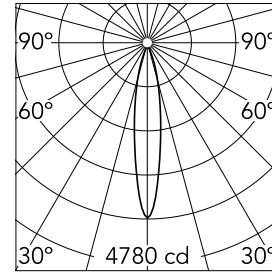

### Main specifications

<b>Number of heads</b>	1	<b>Net lumen (lm)</b>	687
<b>Lamp category</b>	LED	<b>Mountings</b>	Track
<b>Power (W)</b>	12.5W	<b>Environment</b>	Indoor dry location
<b>CCT (K)</b>	3000K		
<b>CRI</b>	90		

### Optical

<b>Lighting type</b>	Direct
<b>LED type</b>	LED array
<b>Light distribution</b>	Symmetric
<b>Optical type</b>	Medium
<b>Beam angle (°)</b>	17
<b>Beam angle C90-270 (°)</b>	17

<b>Beam Angle:</b>	17°		
	<b>h(m)</b>	<b>E(lx)</b>	<b>D(m)</b>
1	4780	0.31	
2	1195	0.61	
3	531	0.92	
4	299	1.23	
5	191	1.53	

Luminous flux luminaire  
687 lm

### Physical

<b>Color</b>	White	<b>Length (mm)</b>	185
<b>Orientation</b>	Adjustable		
<b>Weight (kg)</b>	0.29		
<b>Tilt (°)</b>	90		
<b>Rotation (°)</b>	360		