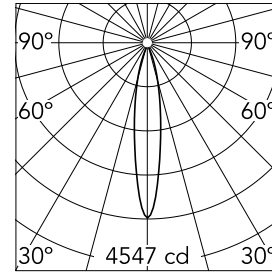

### Main specifications

<b>Number of heads</b>	1	<b>Net lumen (lm)</b>	654
<b>Lamp category</b>	LED	<b>Mountings</b>	Track
<b>Power (W)</b>	12.5W	<b>Environment</b>	Indoor dry location
<b>CCT (K)</b>	2700K		
<b>CRI</b>	90		

### Optical

<b>Lighting type</b>	Direct
<b>LED type</b>	LED array
<b>Light distribution</b>	Symmetric
<b>Optical type</b>	Medium
<b>Beam angle (°)</b>	17
<b>Beam angle C90-270 (°)</b>	17

<b>Beam Angle:</b>	17°		
<b>h(m)</b>	<b>E(lx)</b>	<b>D(m)</b>	
1	4547	0.31	
2	1137	0.61	
3	505	0.92	
4	284	1.23	
5	182	1.53	

### Physical

<b>Color</b>	Black	<b>Length (mm)</b>	185
<b>Orientation</b>	Adjustable		
<b>Weight (kg)</b>	0.29		
<b>Tilt (°)</b>	90		
<b>Rotation (°)</b>	360		