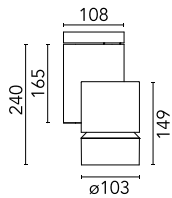

### Main specifications

<b>Number of heads</b>	1	<b>Net lumen (lm)</b>	2814
<b>Lamp category</b>	LED	<b>Mountings</b>	Surface
<b>Power (W)</b>	35W	<b>Environment</b>	Indoor dry location
<b>CCT (K)</b>	3000K		
<b>CRI</b>	90		

### Optical

<b>Lighting type</b>	Direct
<b>LED type</b>	LED array
<b>Light distribution</b>	Symmetric
<b>Optical type</b>	Medium
<b>Beam angle (°)</b>	23
<b>Beam angle C90-270 (°)</b>	23

<b>Beam Angle:</b>	23°		
	<b>h(m)</b>	<b>E(lx)</b>	<b>D(m)</b>
1	11990	0.40	
2	2997	0.80	
3	1332	1.20	
4	749	1.59	
5	480	1.99	

### Physical

<b>Color</b>	White
<b>Orientation</b>	Adjustable
<b>Weight (kg)</b>	1.90
<b>Rotation (°)</b>	360