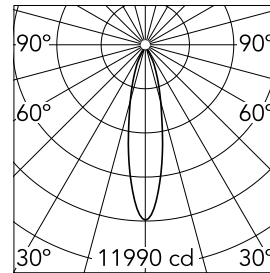

### Main specifications

<b>Number of heads</b>	1	<b>Net lumen (lm)</b>	2814
<b>Lamp category</b>	LED	<b>Mountings</b>	Surface
<b>Power (W)</b>	35W	<b>Environment</b>	Indoor dry location
<b>CCT (K)</b>	3000K		
<b>CRI</b>	90		

### Optical

<b>Lighting type</b>	Direct
<b>LED type</b>	LED array
<b>Light distribution</b>	Symmetric
<b>Optical type</b>	Medium
<b>Beam angle (°)</b>	23
<b>Beam angle C90-270 (°)</b>	23

<b>Beam Angle:</b>	23°		
	<b>h(m)</b>	<b>E(lx)</b>	<b>D(m)</b>
1	11990	0.40	
2	2997	0.80	
3	1332	1.20	
4	749	1.59	
5	480	1.99	

### Physical

<b>Color</b>	White
<b>Orientation</b>	Adjustable
<b>Weight (kg)</b>	1.90
<b>Rotation (°)</b>	360