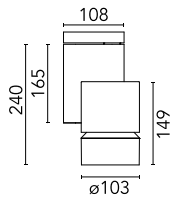

### Main specifications

<b>Number of heads</b>	1	<b>Net lumen (lm)</b>	3806
<b>Lamp category</b>	LED	<b>Mountings</b>	Surface
<b>Power (W)</b>	53W	<b>Environment</b>	Indoor dry location
<b>CCT (K)</b>	3000K		
<b>CRI</b>	90		

### Optical

<b>Lighting type</b>	Direct
<b>LED type</b>	LED array
<b>Light distribution</b>	Symmetric
<b>Optical type</b>	Medium
<b>Beam angle (°)</b>	23
<b>Beam angle C90-270 (°)</b>	23

<b>Beam Angle:</b>	23°		
	<b>h(m)</b>	<b>E(lx)</b>	<b>D(m)</b>
1	16226	0.40	
2	4056	0.80	
3	1803	1.20	
4	1014	1.59	
5	649	1.99	

### Physical

<b>Color</b>	Black
<b>Orientation</b>	Adjustable
<b>Weight (kg)</b>	1.90
<b>Rotation (°)</b>	360