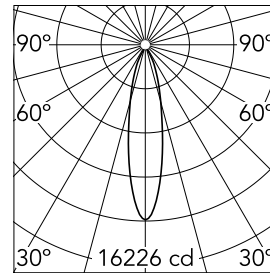

### Main specifications

<b>Number of heads</b>	1	<b>Net lumen (lm)</b>	3806
<b>Lamp category</b>	LED	<b>Mountings</b>	Surface
<b>Power (W)</b>	53W	<b>Environment</b>	Indoor dry location
<b>CCT (K)</b>	3000K		
<b>CRI</b>	90		

### Optical

<b>Lighting type</b>	Direct
<b>LED type</b>	LED array
<b>Light distribution</b>	Symmetric
<b>Optical type</b>	Medium
<b>Beam angle (°)</b>	23
<b>Beam angle C90-270 (°)</b>	23

<b>Beam Angle:</b>	23°		
	<b>h(m)</b>	<b>E(lx)</b>	<b>D(m)</b>
1	16226	0.40	
2	4056	0.80	
3	1803	1.20	
4	1014	1.59	
5	649	1.99	

### Physical

<b>Color</b>	Black
<b>Orientation</b>	Adjustable
<b>Weight (kg)</b>	1.90
<b>Rotation (°)</b>	360