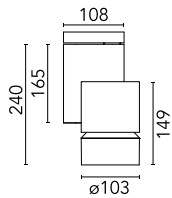

### Main specifications

<b>Number of heads</b>	1	<b>Net lumen (lm)</b>	2734
<b>Lamp category</b>	LED	<b>Mountings</b>	Surface
<b>Power (W)</b>	30W	<b>Environment</b>	Indoor
<b>CCT (K)</b>	3000K		
<b>CRI</b>	80		

### Optical

<b>Lighting type</b>	Direct
<b>LED type</b>	LED array
<b>Light distribution</b>	Symmetric
<b>Optical type</b>	Spot
<b>Beam angle (°)</b>	14
<b>Beam angle C90-270 (°)</b>	14

Beam Angle: 14°

h(m) E(lx) D(m)

1 19403 0.25

2 4851 0.51

3 2156 0.76

4 1213 1.01

5 776 1.27

Luminous flux luminaire  
2734 lm

### Physical

<b>Color</b>	Black
<b>Orientation</b>	Adjustable
<b>Weight (kg)</b>	1.90
<b>Rotation (°)</b>	360