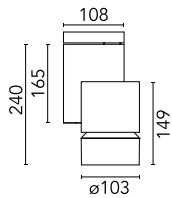

### Main specifications

<b>Number of heads</b>	1	<b>Net lumen (lm)</b>	1917
<b>Lamp category</b>	LED	<b>Mountings</b>	Surface
<b>Power (W)</b>	23W	<b>Environment</b>	Indoor
<b>CCT (K)</b>	3000K		
<b>CRI</b>	80		

	h(m)	E(lx)	D(m)
1	11553	0.31	
2	2888	0.62	
3	1284	0.93	
4	722	1.24	
5	462	1.55	

Luminous flux luminaire  
1917 lm

### Physical

<b>Color</b>	Black
<b>Orientation</b>	Adjustable
<b>Weight (kg)</b>	1.90
<b>Rotation (°)</b>	360