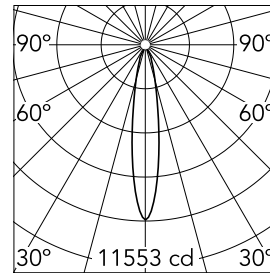

### Main specifications

<b>Number of heads</b>	1	<b>Net lumen (lm)</b>	1917
<b>Lamp category</b>	LED	<b>Mountings</b>	Surface
<b>Power (W)</b>	23W	<b>Environment</b>	Indoor
<b>CCT (K)</b>	3000K		
<b>CRI</b>	80		

### Optical

<b>Lighting type</b>	Direct
<b>LED type</b>	LED array
<b>Light distribution</b>	Symmetric
<b>Optical type</b>	Medium
<b>Beam angle (°)</b>	18
<b>Beam angle C90-270 (°)</b>	18

Beam Angle: 18°

	h(m)	E(lx)	D(m)
1	11553	0.31	
2	2888	0.62	
3	1284	0.93	
4	722	1.24	
5	462	1.55	

Luminous flux luminaire  
1917 lm

### Physical

<b>Color</b>	Black
<b>Orientation</b>	Adjustable
<b>Weight (kg)</b>	1.90
<b>Rotation (°)</b>	360