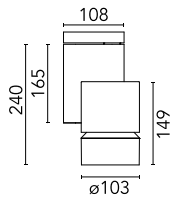

### Main specifications

<b>Number of heads</b>	1	<b>Net lumen (lm)</b>	1832
<b>Lamp category</b>	LED	<b>Mountings</b>	Surface
<b>Power (W)</b>	23W	<b>Environment</b>	Indoor
<b>CCT (K)</b>	3000K		
<b>CRI</b>	90		

### Optical

<b>Lighting type</b>	Direct
<b>LED type</b>	LED array
<b>Light distribution</b>	Symmetric
<b>Optical type</b>	Spot
<b>Beam angle (°)</b>	10
<b>Beam angle C90-270 (°)</b>	10

<b>Beam Angle:</b>	10°	
<b>h(m)</b>	<b>E(lx)</b>	<b>D(m)</b>
1	22949	0.18
2	5737	0.35
3	2550	0.53
4	1434	0.71
5	918	0.88

### Physical

<b>Color</b>	Black
<b>Orientation</b>	Adjustable
<b>Weight (kg)</b>	1.90
<b>Rotation (°)</b>	360