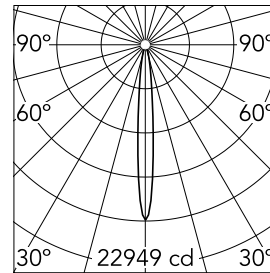

### Main specifications

<b>Number of heads</b>	1	<b>Net lumen (lm)</b>	1832
<b>Lamp category</b>	LED	<b>Mountings</b>	Surface
<b>Power (W)</b>	23W	<b>Environment</b>	Indoor
<b>CCT (K)</b>	3000K		
<b>CRI</b>	90		

### Optical

<b>Lighting type</b>	Direct
<b>LED type</b>	LED array
<b>Light distribution</b>	Symmetric
<b>Optical type</b>	Spot
<b>Beam angle (°)</b>	10
<b>Beam angle C90-270 (°)</b>	10

<b>Beam Angle:</b>	10°	
<b>h(m)</b>	<b>E(lx)</b>	<b>D(m)</b>
1	22949	0.18
2	5737	0.35
3	2550	0.53
4	1434	0.71
5	918	0.88

### Physical

<b>Color</b>	Black
<b>Orientation</b>	Adjustable
<b>Weight (kg)</b>	1.90
<b>Rotation (°)</b>	360