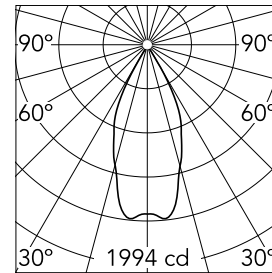

### Optical

<b>LED type</b>	Phosphor LED
<b>Light distribution</b>	Symmetric
<b>Optical type</b>	Flood
<b>Beam angle (°)</b>	46
<b>Beam angle C90-270 (°)</b>	46

<b>Beam Angle:</b>	46°		
<b>h(m)</b>	<b>E(lx)</b>	<b>D(m)</b>	
1	1994	0.84	
2	499	1.68	
3	222	2.52	
4	125	3.36	
5	80	4.19	