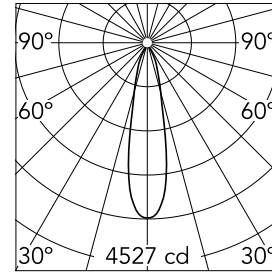

### Optical

<b>LED type</b>	Phosphor LED
<b>Light distribution</b>	Symmetric
<b>Optical type</b>	Medium
<b>Beam angle (°)</b>	23
<b>Beam angle C90-270 (°)</b>	23

Beam Angle: 23°

h(m)	E(lx)	D(m)
1	4527	0.40
2	1132	0.81
3	503	1.21
4	283	1.62
5	181	2.02

### Physical

<b>Color</b>	Grey	<b>Rotation (°)</b>	360
<b>Orientation</b>	Adjustable		
<b>Recessed depth (mm)</b>	138		
<b>Weight (kg)</b>	0.96		
<b>Tilt (°)</b>	60		