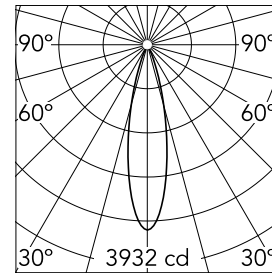

### Main specifications

<b>Number of heads</b>	1	<b>Net lumen (lm)</b>	958
<b>Lamp category</b>	LED	<b>Mountings</b>	Ceiling surface
<b>Power (W)</b>	15.7W	<b>Environment</b>	Indoor
<b>CCT (K)</b>	3000K		
<b>CRI</b>	80		

### Optical

<b>Lighting type</b>	Direct
<b>LED type</b>	Power LED
<b>Light distribution</b>	Symmetric
<b>Optical type</b>	Medium
<b>Beam angle (°)</b>	24
<b>Beam angle C90-270 (°)</b>	24

<b>Beam Angle: 24°</b>		
<b>h(m)</b>	<b>E(lx)</b>	<b>D(m)</b>
1	3932	0.43
2	983	0.85
3	437	1.28
4	246	1.70
5	157	2.13

### Physical

<b>Color</b>	Grey
<b>Orientation</b>	Adjustable
<b>Weight (kg)</b>	1.20
<b>Tilt (°)</b>	90
<b>Rotation (°)</b>	180