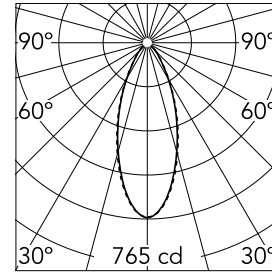

### Optical

<b>Lighting type</b>	Direct
<b>LED type</b>	LED array
<b>Light distribution</b>	Symmetric
<b>Optical type</b>	Flood
<b>Beam angle (°)</b>	40
<b>Beam angle C90-270 (°)</b>	41

<b>Beam Angle:</b>	40°		
	<b>h(m)</b>	<b>E(lx)</b>	<b>D(m)</b>
1	765	0.72	
2	191	1.45	
3	85	2.17	
4	48	2.89	
5	31	3.62	