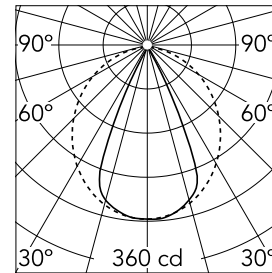

### Optical

<b>Lighting type</b>	Direct
<b>LED type</b>	Top LED
<b>Light distribution</b>	Symmetric
<b>Optical type</b>	Diffused light
<b>Beam angle (°)</b>	48
<b>Beam angle C90-270 (°)</b>	103

<b>Beam Angle:</b>	48°		
<b>h(m)</b>	<b>E(lx)</b>	<b>D(m)</b>	
1	360	0.89	
2	90	1.78	
3	40	2.67	
4	23	3.56	
5	14	4.45	

### Physical

<b>Color</b>	Black
<b>Orientation</b>	Fixed
<b>Length (mm)</b>	900