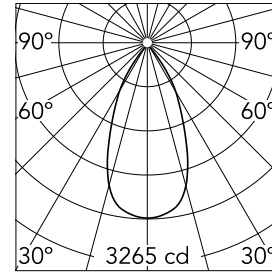

### Optical

<b>Lighting type</b>	Direct
<b>LED type</b>	Phosphor LED
<b>Light distribution</b>	Symmetric
<b>Beam angle (°)</b>	49
<b>Beam angle C90-270 (°)</b>	49

Beam Angle: 49°

h(m)	E(lx)	D(m)
1	3265	0.91
2	816	1.81
3	363	2.72
4	204	3.62
5	131	4.53

### Physical

<b>Color</b>	Aluminum
<b>Orientation</b>	Fixed
<b>Recessed depth (mm)</b>	277
<b>Weight (kg)</b>	0.98