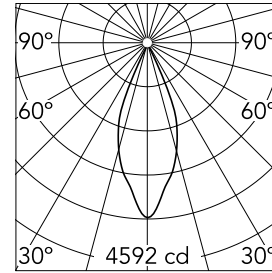

### Optical

<b>Lighting type</b>	Direct
<b>LED type</b>	LED array
<b>Light distribution</b>	Symmetric
<b>Optical type</b>	Flood
<b>Beam angle (°)</b>	39
<b>Beam angle C90-270 (°)</b>	39

<b>Beam Angle:</b>	39°		
	<b>h(m)</b>	<b>E(lx)</b>	<b>D(m)</b>
1	4592	0.71	
2	1148	1.42	
3	510	2.14	
4	287	2.85	
5	184	3.56	

Luminous flux luminaire  
1639 lm (EXTREME CUT OFF)

### Physical

<b>Color</b>	Black	<b>Rotation (°)</b>	355
<b>Orientation</b>	Adjustable		
<b>Recessed depth (mm)</b>	239		
<b>Weight (kg)</b>	1.01		
<b>Tilt (°)</b>	35		