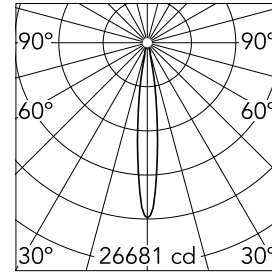

### Optical

<b>Lighting type</b>	Direct
<b>LED type</b>	LED array
<b>Light distribution</b>	Symmetric
<b>Optical type</b>	Spot
<b>Beam angle (°)</b>	13
<b>Beam angle C90-270 (°)</b>	13

<b>Beam Angle:</b>	13°		
<b>h(m)</b>	<b>E(lx)</b>	<b>D(m)</b>	
1	26681	0.23	
2	6670	0.46	
3	2965	0.69	
4	1668	0.92	
5	1067	1.15	

### Physical

<b>Color</b>	Black	<b>Rotation (°)</b>	355
<b>Orientation</b>	Adjustable		
<b>Recessed depth (mm)</b>	239		
<b>Weight (kg)</b>	1.01		
<b>Tilt (°)</b>	35		