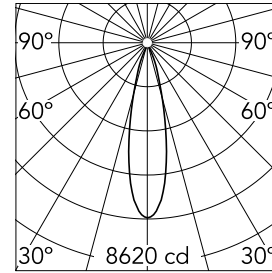

### Optical

<b>Lighting type</b>	Direct
<b>LED type</b>	Phosphor LED
<b>Light distribution</b>	Symmetric
<b>Optical type</b>	Medium
<b>Beam angle (°)</b>	24
<b>Beam angle C90-270 (°)</b>	24

<b>Beam Angle:</b>	24°		
<b>h(m)</b>	<b>E(lx)</b>	<b>D(m)</b>	
1	8620	0.42	
2	2155	0.85	
3	958	1.27	
4	539	1.70	
5	345	2.12	

Luminous flux luminaire  
1743 lm (EXTREME CUT OFF)

### Physical

<b>Color</b>	Black	<b>Rotation (°)</b>	355
<b>Orientation</b>	Adjustable		
<b>Recessed depth (mm)</b>	239		
<b>Weight (kg)</b>	1.01		
<b>Tilt (°)</b>	35		