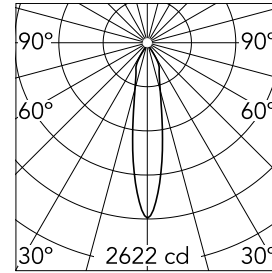

### Optical

<b>Lighting type</b>	Direct
<b>LED type</b>	LED array
<b>Light distribution</b>	Symmetric
<b>Optical type</b>	Spot
<b>Beam angle (°)</b>	18
<b>Beam angle C90-270 (°)</b>	18

<b>Beam Angle:</b>	20°		
<b>h(m)</b>	<b>E(lx)</b>	<b>D(m)</b>	
1	2622	0.35	
2	655	0.70	
3	291	1.04	
4	164	1.39	
5	105	1.74	

### Physical

<b>Color</b>	Grey
<b>Orientation</b>	Fixed
<b>Recessed depth (mm)</b>	88
<b>Weight (kg)</b>	0.15