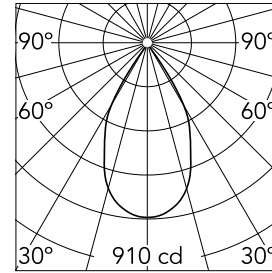

### Optical

<b>Lighting type</b>	Direct
<b>LED type</b>	LED array
<b>Light distribution</b>	Symmetric
<b>Optical type</b>	Wide flood
<b>Beam angle (°)</b>	56
<b>Beam angle C90-270 (°)</b>	56

<b>Beam Angle:</b>	57°		
<b>h(m)</b>	<b>E(lx)</b>	<b>D(m)</b>	
1	910	1.08	
2	227	2.15	
3	101	3.23	
4	57	4.30	
5	36	5.38	

### Physical

<b>Color</b>	White
<b>Orientation</b>	Fixed
<b>Recessed depth (mm)</b>	88
<b>Weight (kg)</b>	0.15