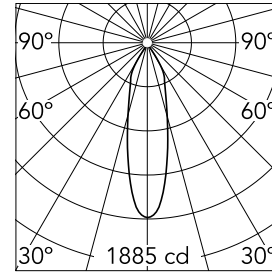

### Optical

<b>Lighting type</b>	Direct
<b>LED type</b>	LED array
<b>Light distribution</b>	Symmetric
<b>Optical type</b>	Medium
<b>Beam angle (°)</b>	26
<b>Beam angle C90-270 (°)</b>	26

Beam Angle: 27°	h(m)	E(lx)	D(m)
1	1885	0.48	
2	471	0.95	
3	209	1.43	
4	118	1.90	
5	75	2.38	