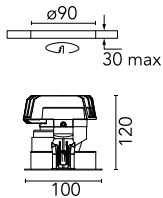

### Optical

<b>Lighting type</b>	Direct
<b>LED type</b>	Phosphor LED
<b>Light distribution</b>	Symmetric
<b>Optical type</b>	Flood
<b>Beam angle (°)</b>	36
<b>Beam angle C90-270 (°)</b>	35

<b>Beam Angle:</b>	36°		
	<b>h(m)</b>	<b>E(lx)</b>	<b>D(m)</b>
1	897	0.65	
2	224	1.29	
3	100	1.94	
4	56	2.58	
5	36	3.23	

Luminous flux luminaire  
281 lm (EXTREME CUT OFF)

### Physical

<b>Color</b>	Gold
<b>Orientation</b>	Adjustable
<b>Recessed depth (mm)</b>	125
<b>Weight (kg)</b>	0.51
<b>Rotation (°)</b>	360