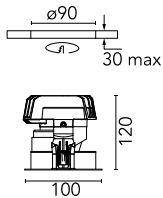

### Optical

<b>Lighting type</b>	Direct
<b>LED type</b>	Phosphor LED
<b>Light distribution</b>	Symmetric
<b>Optical type</b>	Flood
<b>Beam angle (°)</b>	36
<b>Beam angle C90-270 (°)</b>	35

<b>Beam Angle:</b>	36°		
	<b>h(m)</b>	<b>E(lx)</b>	<b>D(m)</b>
1	897	0.65	
2	224	1.29	
3	100	1.94	
4	56	2.58	
5	36	3.23	

Luminous flux luminaire  
281 lm (EXTREME CUT OFF)

### Physical

<b>Color</b>	Chrome
<b>Orientation</b>	Adjustable
<b>Recessed depth (mm)</b>	125
<b>Weight (kg)</b>	0.51
<b>Rotation (°)</b>	360