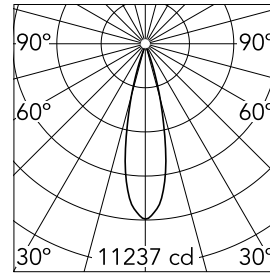

### Optical

<b>Lighting type</b>	Direct
<b>LED type</b>	LED array
<b>Light distribution</b>	Symmetric
<b>Optical type</b>	Medium
<b>Beam angle (°)</b>	25
<b>Beam angle C90-270 (°)</b>	25

Beam Angle: 25°

h(m)	E(lx)	D(m)
1	11237	0.44
2	2809	0.88
3	1249	1.33
4	702	1.77
5	449	2.21

Luminous flux luminaire  
2117 lm

### Physical

<b>Color</b>	Black
<b>Orientation</b>	Fixed
<b>Recessed depth (mm)</b>	129
<b>Spot diameter (mm)</b>	90