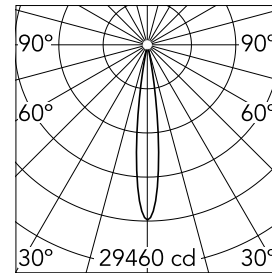

### Optical

<b>Lighting type</b>	Direct
<b>LED type</b>	LED array
<b>Light distribution</b>	Symmetric
<b>Optical type</b>	Spot
<b>Beam angle (°)</b>	14
<b>Beam angle C90-270 (°)</b>	14

<b>Beam Angle:</b>	14°		
<b>h(m)</b>	<b>E(lx)</b>	<b>D(m)</b>	
1	29460	0.25	
2	7365	0.49	
3	3273	0.74	
4	1841	0.98	
5	1178	1.23	