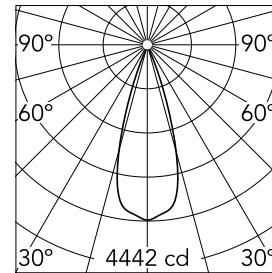

### Optical

<b>Lighting type</b>	Direct
<b>LED type</b>	LED array
<b>Light distribution</b>	Symmetric
<b>Optical type</b>	Flood
<b>Beam angle (°)</b>	34
<b>Beam angle C90-270 (°)</b>	34

Beam Angle: 34°

h(m)	E(lx)	D(m)
1	4442	0.61
2	1111	1.22
3	494	1.82
4	278	2.43
5	178	3.04

### Physical

<b>Color</b>	Black
<b>Orientation</b>	Fixed
<b>Recessed depth (mm)</b>	91
<b>Weight (kg)</b>	0.22
<b>Spot diameter (mm)</b>	60