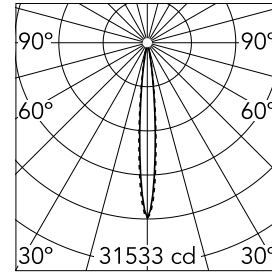

### Optical

<b>Lighting type</b>	Direct
<b>LED type</b>	Power LED
<b>Light distribution</b>	Symmetric
<b>Optical type</b>	Spot
<b>Beam angle (°)</b>	10
<b>Beam angle C90-270 (°)</b>	10

<b>Beam Angle:</b>	10°		
<b>h(m)</b>	<b>E(lx)</b>	<b>D(m)</b>	
1	31533	0.18	
2	7883	0.36	
3	3504	0.54	
4	1971	0.72	
5	1261	0.90	

Luminous flux luminaire  
1747 lm (EXTREME CUT OFF)

### Physical

<b>Color</b>	White/Black	<b>Length (mm)</b>	287
<b>Orientation</b>	Fixed		
<b>Trim</b>	yes		
<b>Recessed depth (mm)</b>	75		
<b>Weight (kg)</b>	0.50		