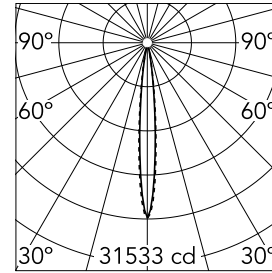

### Optical

<b>Lighting type</b>	Direct
<b>LED type</b>	Power LED
<b>Light distribution</b>	Symmetric
<b>Optical type</b>	Spot
<b>Beam angle (°)</b>	10
<b>Beam angle C90-270 (°)</b>	10

<b>Beam Angle:</b>	10°		
<b>h(m)</b>	<b>E(lx)</b>	<b>D(m)</b>	
1	31533	0.18	
2	7883	0.36	
3	3504	0.54	
4	1971	0.72	
5	1261	0.90	

Luminous flux luminaire  
1747 lm (EXTREME CUT OFF)

### Physical

<b>Color</b>	Black/Black	<b>Tilt (°)</b>	30
<b>Orientation</b>	Adjustable	<b>Length (mm)</b>	296
<b>Trim</b>	yes		
<b>Recessed depth (mm)</b>	75		
<b>Weight (kg)</b>	0.50		