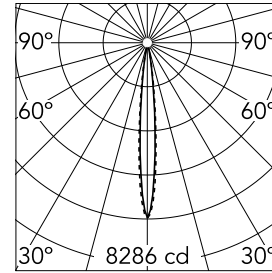

### Optical

<b>Lighting type</b>	Direct
<b>LED type</b>	Power LED
<b>Light distribution</b>	Symmetric
<b>Optical type</b>	Spot
<b>Beam angle (°)</b>	10
<b>Beam angle C90-270 (°)</b>	10

<b>Beam Angle:</b>	10°		
<b>h(m)</b>	<b>E(lx)</b>	<b>D(m)</b>	
1	8286	0.17	
2	2071	0.35	
3	921	0.52	
4	518	0.70	
5	331	0.87	

Luminous flux luminaire  
453 lm (EXTREME CUT OFF)

### Physical

<b>Color</b>	Black/White	<b>Tilt (°)</b>	30
<b>Orientation</b>	Adjustable	<b>Length (mm)</b>	86
<b>Trim</b>	yes		
<b>Recessed depth (mm)</b>	150		
<b>Weight (kg)</b>	0.25		