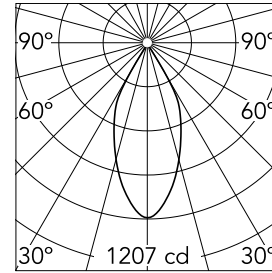

### Optical

<b>Lighting type</b>	Direct
<b>LED type</b>	LED array
<b>Light distribution</b>	Symmetric
<b>Optical type</b>	Flood
<b>Beam angle (°)</b>	45
<b>Beam angle C90-270 (°)</b>	45
<b>Efficiency (lm/W)</b>	72

<b>Beam Angle:</b>	45°		
<b>h(m)</b>	<b>E(lx)</b>	<b>D(m)</b>	
1	1207	0.83	
2	302	1.67	
3	134	2.50	
4	75	3.34	
5	48	4.17	

Luminous flux luminaire  
668 lm (EXTREME CUT OFF)

### Physical

<b>Color</b>	Gold	<b>Rotation (°)</b>	360
<b>Orientation</b>	Adjustable	<b>Spot diameter (mm)</b>	74
<b>Recessed depth (mm)</b>	91		
<b>Weight (kg)</b>	0.24		
<b>Tilt (°)</b>	20		