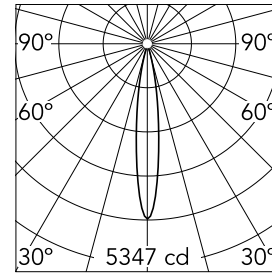

### Optical

<b>Lighting type</b>	Direct
<b>LED type</b>	LED array
<b>Light distribution</b>	Symmetric
<b>Optical type</b>	Spot
<b>Beam angle (°)</b>	15
<b>Beam angle C90-270 (°)</b>	15

<b>Beam Angle:</b>	15°	
<b>h(m)</b>	<b>E(lx)</b>	<b>D(m)</b>
1	5347	0.26
2	1337	0.52
3	594	0.78
4	334	1.04
5	214	1.30

Luminous flux luminaire  
526 lm (EXTREME CUT OFF)

### Physical

<b>Color</b>	Blue	<b>Rotation (°)</b>	360
<b>Orientation</b>	Adjustable	<b>Spot diameter (mm)</b>	50
<b>Recessed depth (mm)</b>	100	<b>Length (mm)</b>	54
<b>Weight (kg)</b>	0,162		
<b>Tilt (°)</b>	20		