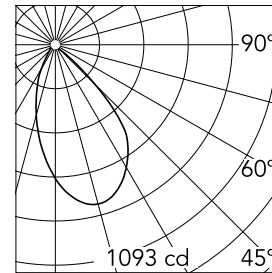

### Optical

<b>Lighting type</b>	Indirect, Direct
<b>LED type</b>	LED array
<b>Light distribution</b>	Asymmetric
<b>Optical type</b>	Wall-washer
<b>Beam angle (°)</b>	56
<b>Beam angle C90-270 (°)</b>	62
<b>Efficiency (lm/W)</b>	69

<b>Beam Angle: 56°</b>		
<b>h(m)</b>	<b>E(lx)</b>	<b>D(m)</b>
1	1093	1.17
2	273	2.34
3	121	3.52
4	68	4.69
5	44	5.86

Luminous flux luminaire  
1189 lm (EXTREME CUT OFF)

### Physical

<b>Color</b>	White
<b>Orientation</b>	Fixed
<b>Weight (kg)</b>	0.94
<b>Spot diameter (mm)</b>	145