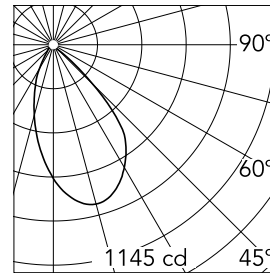

### Optical

<b>Lighting type</b>	Indirect, Direct
<b>LED type</b>	LED array
<b>Light distribution</b>	Asymmetric
<b>Optical type</b>	Wall-washer
<b>Beam angle (°)</b>	56
<b>Beam angle C90-270 (°)</b>	62
<b>Efficiency (lm/W)</b>	73

<b>Beam Angle: 56°</b>		
<b>h(m)</b>	<b>E(lx)</b>	<b>D(m)</b>
1	1145	1.17
2	286	2.34
3	127	3.52
4	72	4.69
5	46	5.86

Luminous flux luminaire  
1246 lm (EXTREME CUT OFF)

### Physical

<b>Color</b>	White
<b>Orientation</b>	Fixed
<b>Weight (kg)</b>	0.94
<b>Spot diameter (mm)</b>	145