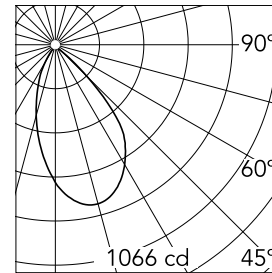

### Optical

<b>Lighting type</b>	Indirect, Direct
<b>LED type</b>	LED array
<b>Light distribution</b>	Asymmetric
<b>Optical type</b>	Wall-washer
<b>Beam angle (°)</b>	55
<b>Beam angle C90-270 (°)</b>	63
<b>Efficiency (lm/W)</b>	61

<b>Beam Angle: 55°</b>		
<b>h(m)</b>	<b>E(lx)</b>	<b>D(m)</b>
1	1066	1.14
2	267	2.29
3	118	3.43
4	67	4.57
5	43	5.72

Luminous flux luminaire  
1047 lm (EXTREME CUT OFF)

### Physical

<b>Color</b>	Black
<b>Orientation</b>	Fixed
<b>Weight (kg)</b>	0.94
<b>Spot diameter (mm)</b>	145