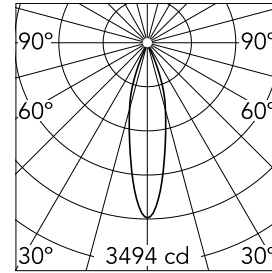

### Optical

<b>Lighting type</b>	Direct
<b>LED type</b>	LED array
<b>Light distribution</b>	Symmetric
<b>Optical type</b>	Medium
<b>Beam angle (°)</b>	24
<b>Beam angle C90-270 (°)</b>	24
<b>Efficiency (lm/W)</b>	49

Beam Angle: 24°

h(m)	E(lx)	D(m)
1	3494	0.43
2	873	0.86
3	388	1.29
4	218	1.72
5	140	2.15

Luminous flux luminaire  
842 lm (EXTREME CUT OFF)

### Physical

<b>Color</b>	Copper
<b>Orientation</b>	Fixed
<b>Weight (kg)</b>	0.99
<b>Spot diameter (mm)</b>	145