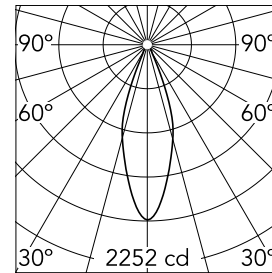

### Optical

<b>Lighting type</b>	Direct
<b>LED type</b>	LED array
<b>Light distribution</b>	Symmetric
<b>Optical type</b>	Medium
<b>Beam angle (°)</b>	34
<b>Beam angle C90-270 (°)</b>	34

Beam Angle: 34°		
h(m)	E(lx)	D(m)
1	2252	0.61
2	563	1.23
3	250	1.84
4	141	2.45
5	90	3.06

### Physical

<b>Color</b>	White
<b>Orientation</b>	Fixed
<b>Weight (kg)</b>	0.99
<b>Spot diameter (mm)</b>	145