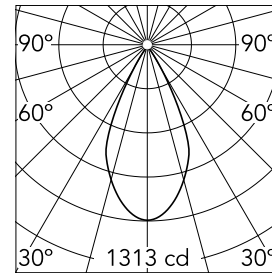

### Optical

<b>Lighting type</b>	Direct
<b>LED type</b>	LED array
<b>Light distribution</b>	Symmetric
<b>Optical type</b>	Flood
<b>Beam angle (°)</b>	50
<b>Beam angle C90-270 (°)</b>	50
<b>Efficiency (lm/W)</b>	46

Beam Angle: 50°		
h(m)	E(lx)	D(m)
1	1313	0.93
2	328	1.86
3	146	2.79
4	82	3.72
5	53	4.65

Luminous flux luminaire  
791 lm (EXTREME CUT OFF)

### Physical

<b>Color</b>	Blue
<b>Orientation</b>	Fixed
<b>Weight (kg)</b>	0.88
<b>Spot diameter (mm)</b>	145