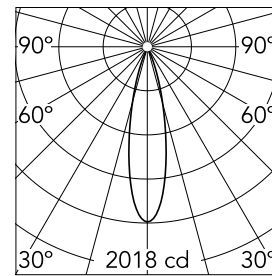

### Optical

<b>Lighting type</b>	Direct
<b>LED type</b>	LED array
<b>Light distribution</b>	Symmetric
<b>Optical type</b>	Medium
<b>Beam angle (°)</b>	24
<b>Beam angle C90-270 (°)</b>	24
<b>Efficiency (lm/W)</b>	51

<b>Beam Angle:</b>	24°		
<b>h(m)</b>	<b>E(lx)</b>	<b>D(m)</b>	
1	2018	0.43	
2	504	0.85	
3	224	1.28	
4	126	1.71	
5	81	2.13	

Luminous flux luminaire  
443 lm (EXTREME CUT OFF)