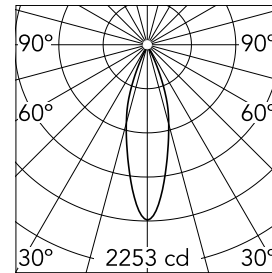

### Optical

<b>Lighting type</b>	Direct
<b>LED type</b>	Phosphor LED
<b>Light distribution</b>	Symmetric
<b>Optical type</b>	Medium
<b>Beam angle (°)</b>	28
<b>Beam angle C90-270 (°)</b>	28
<b>Efficiency (lm/W)</b>	38

<b>Beam Angle:</b>	28°		
	<b>h(m)</b>	<b>E(lx)</b>	<b>D(m)</b>
	1	2253	0.50
	2	563	1.01
	3	250	1.51
	4	141	2.02
	5	90	2.52

Luminous flux luminaire  
662 lm (EXTREME CUT OFF)

### Physical

<b>Color</b>	Copper
<b>Orientation</b>	Fixed
<b>Weight (kg)</b>	0.99
<b>Spot diameter (mm)</b>	145