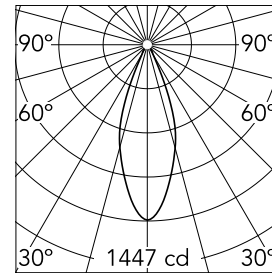

### Optical

<b>Lighting type</b>	Direct
<b>LED type</b>	Phosphor LED
<b>Light distribution</b>	Symmetric
<b>Optical type</b>	Medium
<b>Beam angle (°)</b>	37
<b>Beam angle C90-270 (°)</b>	37
<b>Efficiency (lm/W)</b>	40

<b>Beam Angle: 37°</b>		
<b>h(m)</b>	<b>E(lx)</b>	<b>D(m)</b>
1	1447	0.67
2	362	1.34
3	161	2.01
4	90	2.69
5	58	3.36

Luminous flux luminaire  
694 lm (EXTREME CUT OFF)

### Physical

<b>Color</b>	White
<b>Orientation</b>	Fixed
<b>Weight (kg)</b>	0.88
<b>Spot diameter (mm)</b>	145